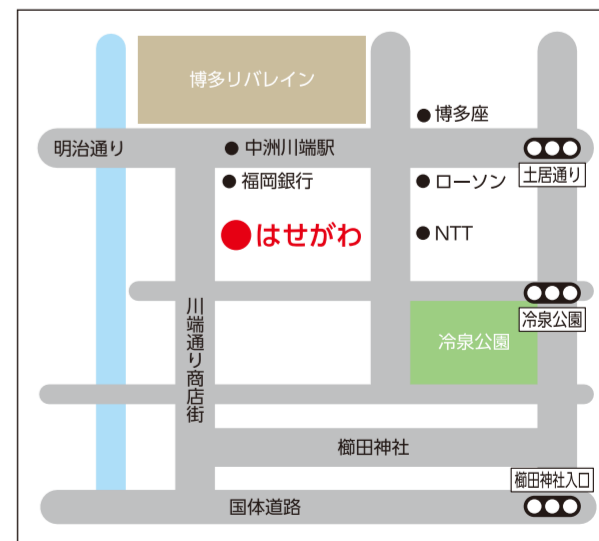

吉元 信暁氏

(九州大谷短期大学仏教学科教授)

9月10日(土) 第1回「死んだらどこに行くの?①」

10月8日(土) 第2回「死んだらどこに行くの?②」

11月5日(土) 第3回「私たちはなにに手を合わせるの?①」

12月17日(土) 第4回「私たちはなにに手を合わせるの?②」

2023年

2月11日(土) 第5回「『なむあみだぶつ』ってなに?①」

3月4日(土) 第6回「『なむあみだぶつ』ってなに?②」

日程

13:30～ 開場

14:00～ 講義(約1時間)

参加費

6,000円(全6回)

定員

定員40名

会場

お仏壇の
はせがわ 福岡本店

福岡県福岡市博多区上川端町12-192
はせがわビル 4F

※お申し込み、お問い合わせは
下記をご覧ください。

主催:

東本願寺 仏事サポートセンター福岡
[真宗大谷派九州教区]

共催:

お仏壇の
はせがわ