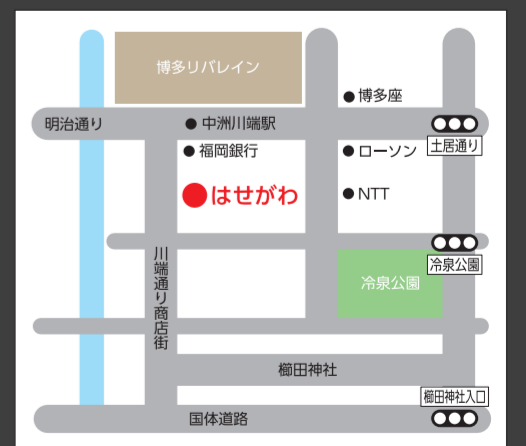

参加費

会場 : 8,000円(一括・事前)(全8回)

WEB : 5,000円(一括・事前)(全8回)

定員

会場参加 : 40名 / WEB参加 : 無制限

会場

お仏壇の
はせがわ 福岡本店

福岡県福岡市博多区上川端町12-192
はせがわビル 4F

※お申し込み、お問い合わせは
下記をご覧ください。

主催:

東本願寺 仏事サポートセンター福岡
[真宗大谷派九州教区]

共催:

お仏壇の
はせがわ

協力:

九州大谷短期大学
KYUSHU OTANI JUNIOR COLLEGE

お申し込みは、右記の二次元コード
またはお問い合わせ電話番号にて
お願いします。